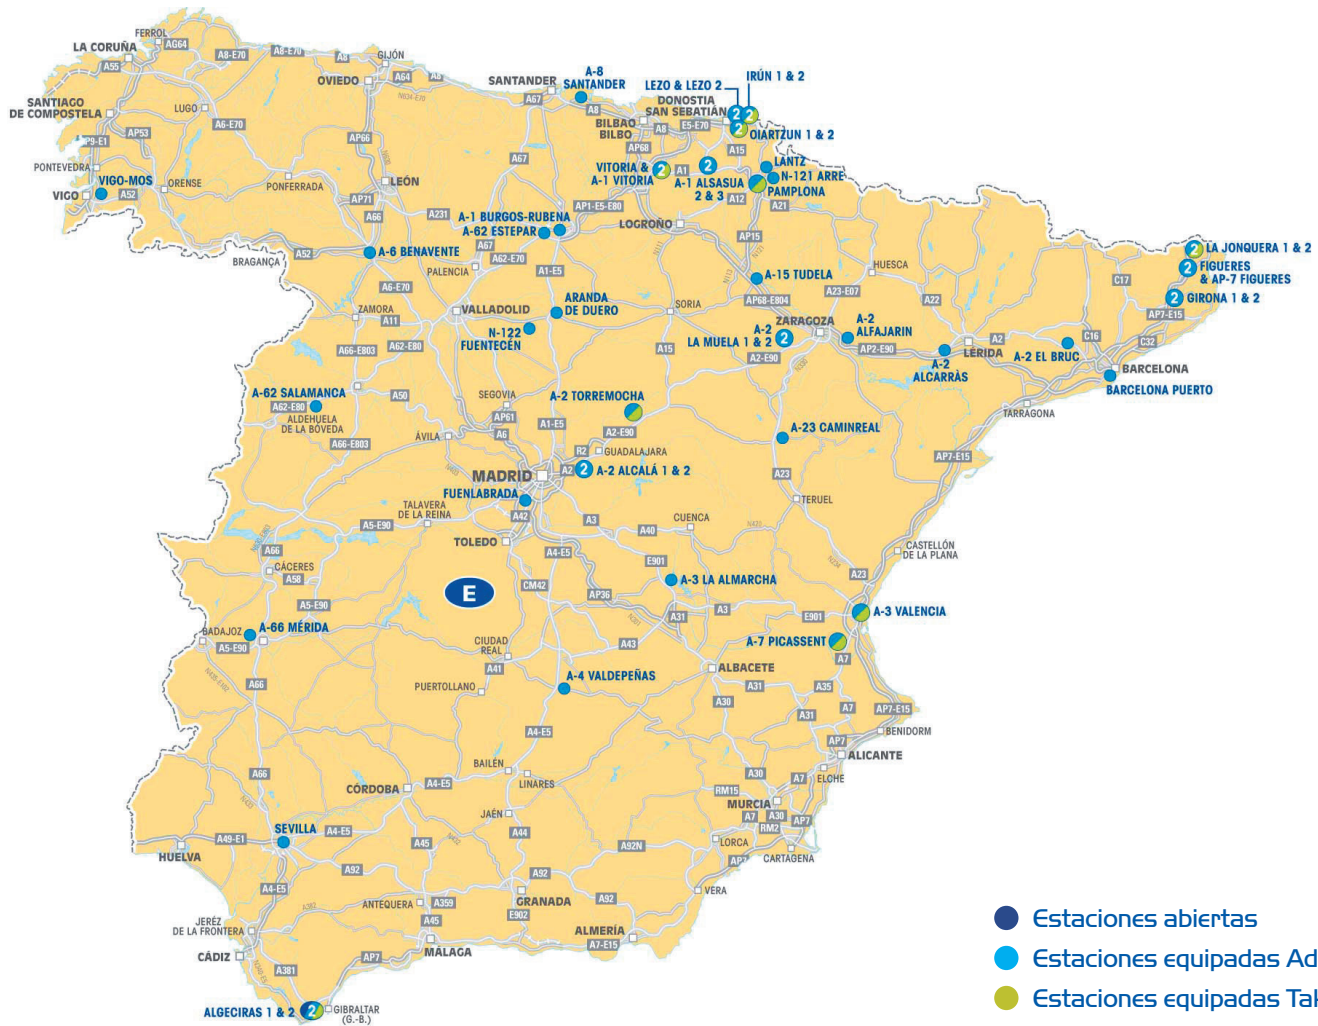

Nuestra Red AS24 en el territorio español